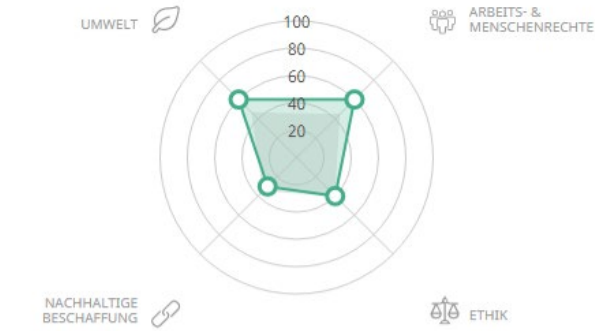

Themenpunktzahl-Vergleich

○ Bewertung von DOCKWEILER AG (GROUP)

● Alle Unternehmen dieser Branche, die von EcoVadis bewertet wurden