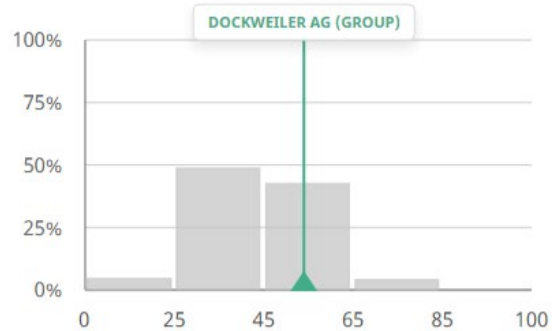

Verteilung der Gesamtbewertungen

● Alle Unternehmen dieser Branche, die von EcoVadis bewertet wurden